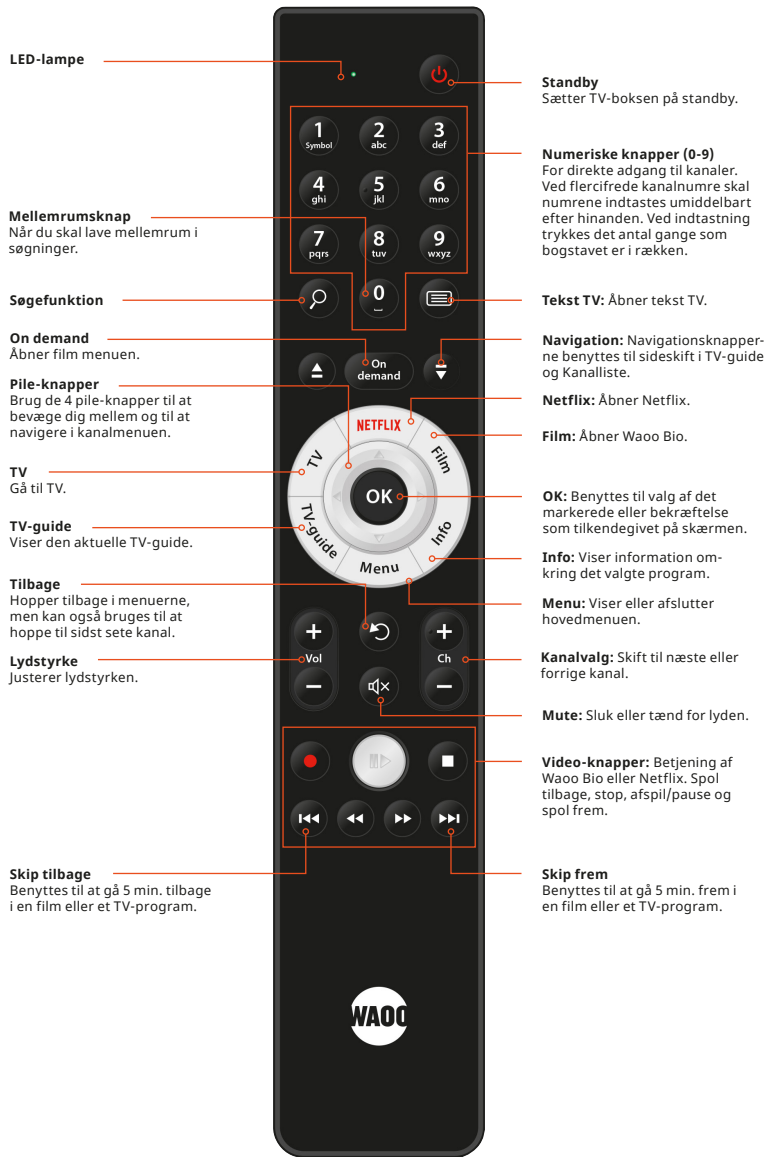

QUICKGUIDE
Wao TV-boks
Airties 7410X

WAOO

FIBERBREDBÅND | TV | STREAMING | TELEFONI | MOBIL

SÅDAN BETJENER DU TV-PORTALEN

SÅDAN BETJENER DU NETFLIX

WAOO BIO - DIN HJEMMEBIOGRAF

LEJ FILM MED FJERNBETJENINGEN

Navigér med piletasterne omkring OK og tryk **OK**, når du har fundet en film, som du ønsker at se.

Skriv evt. din adgangskode til Waoo Bio her.

Har du ikke ændret koden, er den 0000.

NETFLIX

SE MASSER AF SERIER OG FILM I KNIVSKARP HD OG 4K