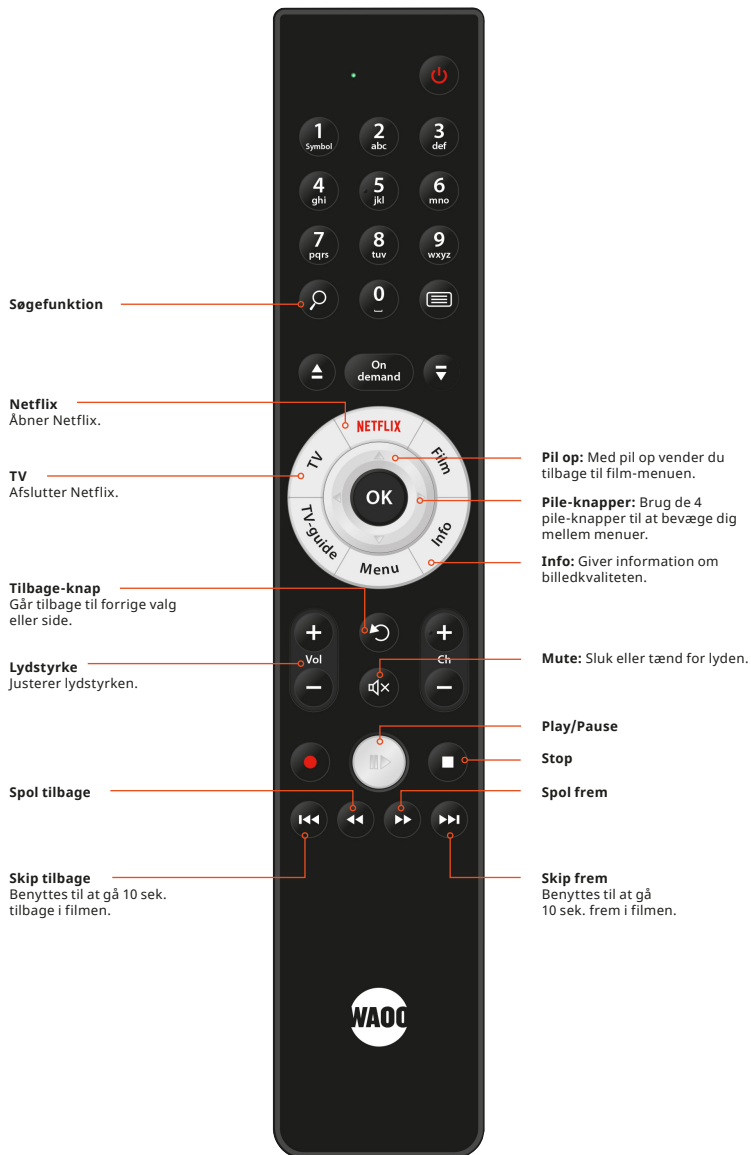

QUICKGUIDE
Wao TV-boks
Airties 7410X

WAOO

FIBERBREDBÅND | TV | STREAMING | TELEFONI | MOBIL

SÅDAN BETJENER DU TV-PORTALEN

SÅDAN BETJENER DU NETFLIX

WAOO BIO - DIN HJEMMEBIOGRAF

LEJ FILM MED FJERNBETJENINGEN

Navigér med piletasterne omkring OK og tryk **OK**, når du har fundet en film, som du ønsker at se.

Skriv evt. din adgangskode til Waoo Bio her.

Har du ikke ændret koden, er den 0000.

NETFLIX

SE MASSER AF SERIER OG FILM I KNIVSKARP HD OG 4K