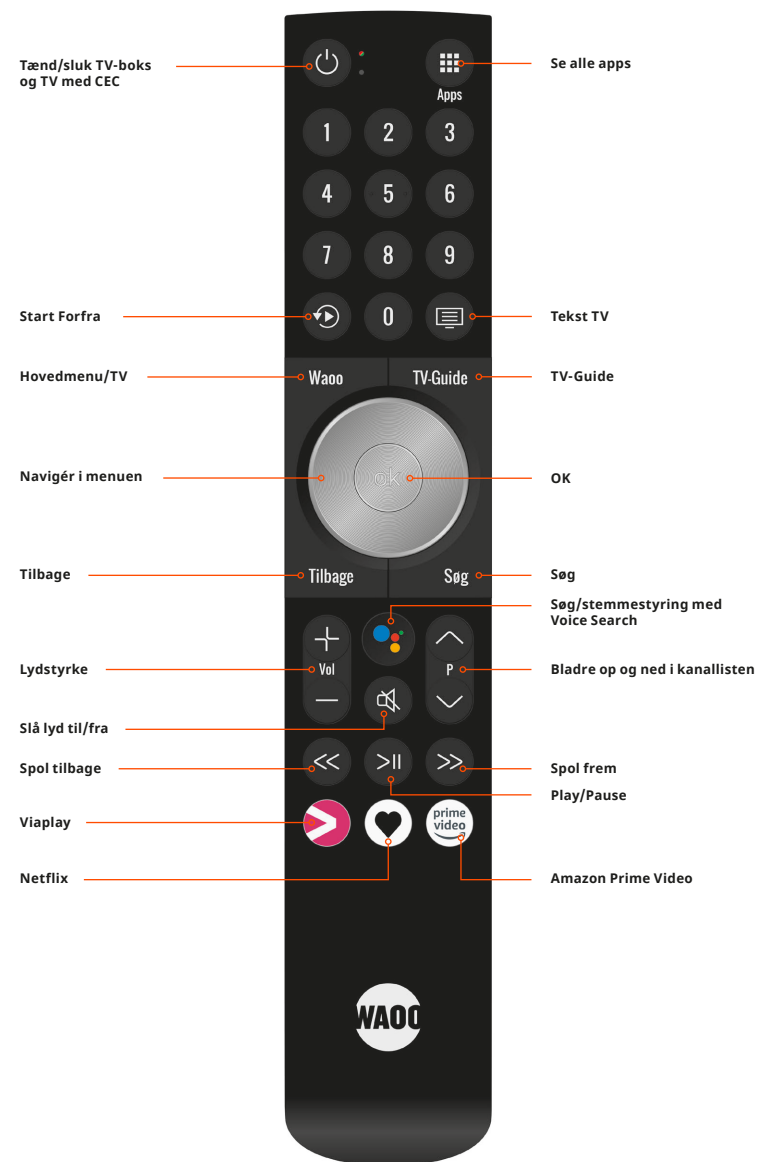

QUICKGUIDE
Waoo TV-boks
DIM3930

WAOO

FIBERBREDBAND | TV | STREAMING | MOBIL

- 03** SÅDAN BETJENER DU TV-PORTALEN
- 04** WAOO BIO — DIN HJEMMEBIOGRAF
- 04** KANALBUTIK
- 05** WAOO TV-ARKIV
- 05** FAVORITLISTE
- 06** APPS
- 06** CLOUD RECORD
- 06** START FORFRA
- 07** PAUSE
- 07** ANDRE FUNKTIONER

SÅDAN BETJENER DU TV-PORTALEN

WAOO BIO – DIN HJEMMEBIOGRAF

LEJ FILM MED FJERNBETJENINGEN

I Wao Bio kan du altid leje de nyeste premierefilm og gamle klassikere med blot få tryk på fjernbetjeningen. Du får adgang til filmene i 48 timer, hvorefter de afleverer sig selv.